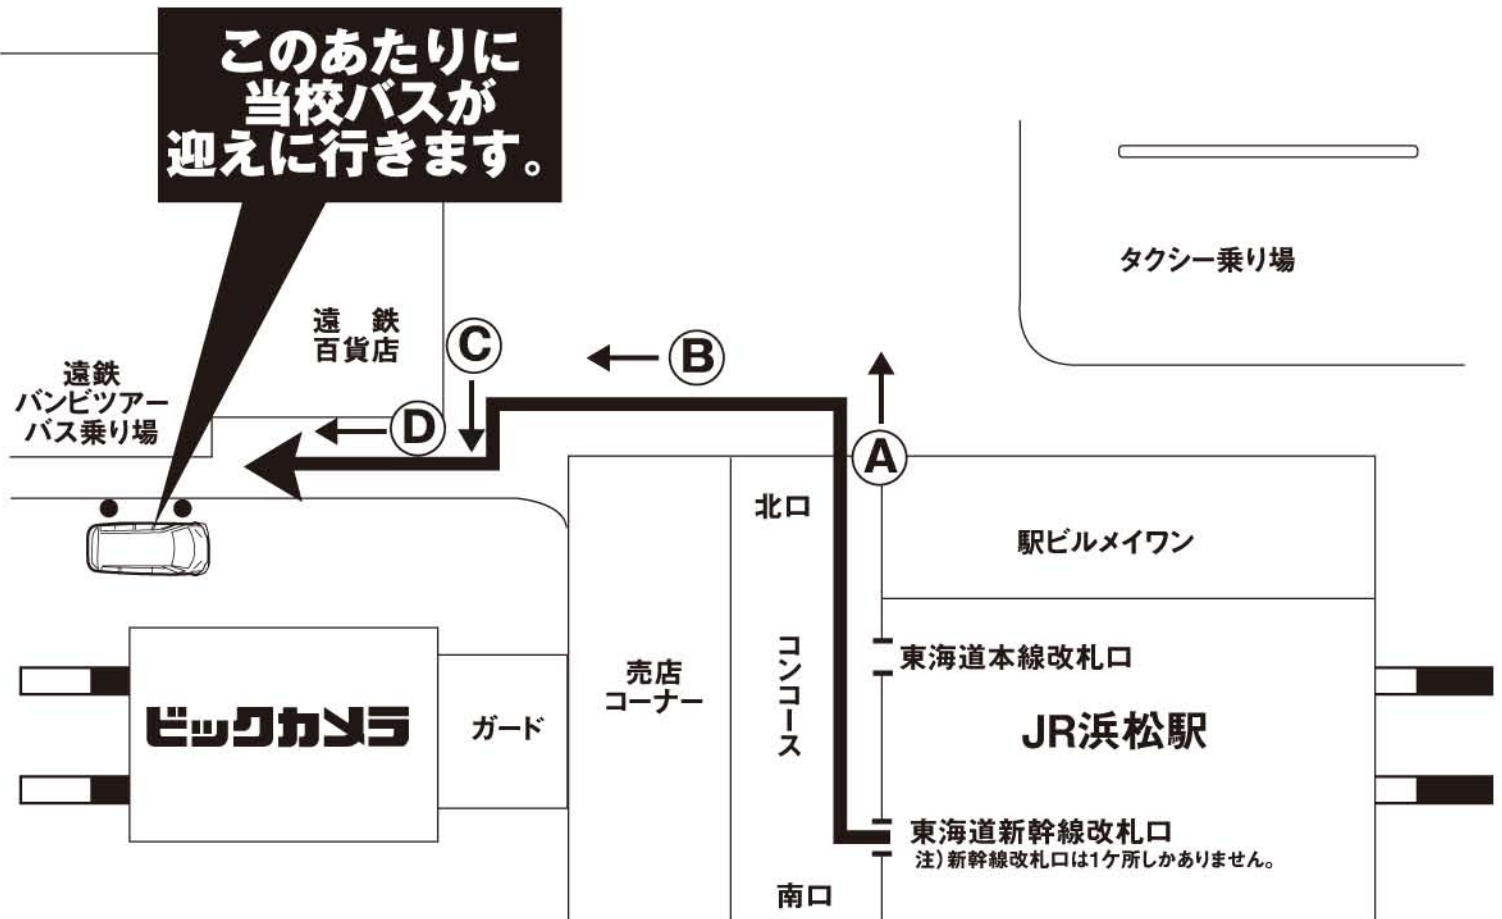

## 合宿生 集合場所 案内図

- 静岡県セイブ自動車学校の送迎バスがお待ちしております。
- 集合時間に遅れる場合には事前に下記までお電話下さい。

☎053-485-5511 (代) 合宿係

集合時間 / 10時30分

# 合宿生集合場所案内 (2011年1月1日より)

静岡県セイブ自動車学校

浜松駅北口から出て  
A地点から矢印方向に見た風景です。

B地点から矢印方向に見た風景です。  
(正面に遠鉄デパートが見えます。)

C地点から矢印方向に見た風景です。  
(前方のビックカメラ方向に進んで下さい。)

D地点から見た風景です。  
送迎バスはこの場所から  
50m以内で停車します。  
(送迎バスは10:30に到着します。)